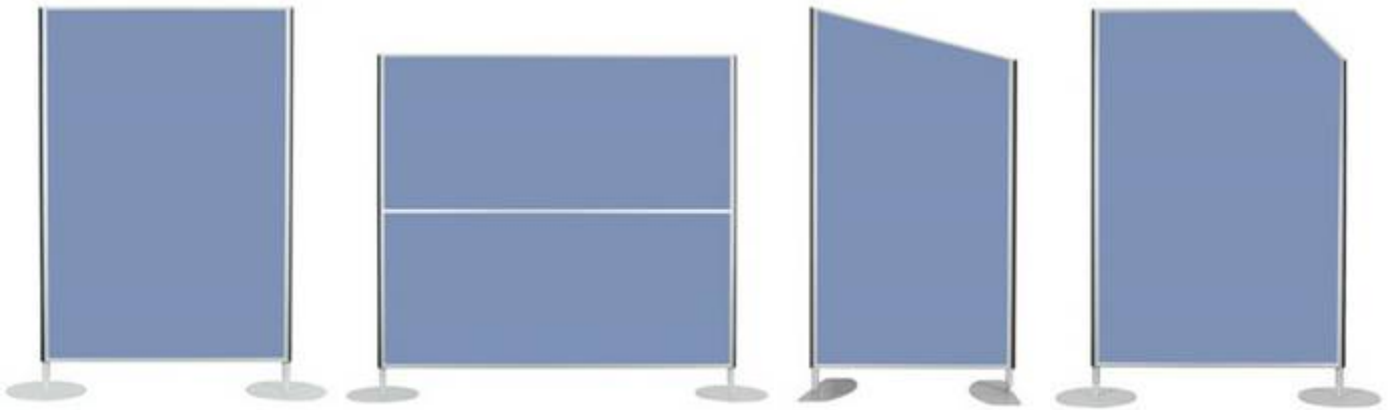

Stellwand Alu 2-teilig auf Rollen ("maxBasic")

Stellwand - Tischumbauung ("maxFlex")

Arbeitsplatz-Konfiguration ("maxFlex")

Callcenter-Einheiten - Stellwandkombination mit Ablagen ("maxFlex")

Stellwand bedruckt mit Orgasystem ("maxFlex")

Stellwand MDF Rauchacrylglas gebogen ("maxBasic")

Stellwand Stoff/Rauchacrylglas gebogen ("maxBasic")

Stellwand Arbeitsplatzkonfiguration in blau/grau ("maxBasic")

Stellwand "maxFlex" blau - Jet55

schräge Tischaufsätze im Callcenter-Bereich("maxFlex")

Tischumbauung - Tischaufsatz ("maxAbsorb")

halbverglaste Stellwände als Zellenbüros ("maxFlex")

"maxAbsorb" 5er-Kombi Stellwand als Raumteiler - blau

"maxAbsorb" Stellwand Eckstellung in blau

"maxAbsorb" Stellwände rot, blau

platzsparende leichte Messewand auf Rollen ("maxMess")

flexible Ausstellungswand("maxFlexMess")